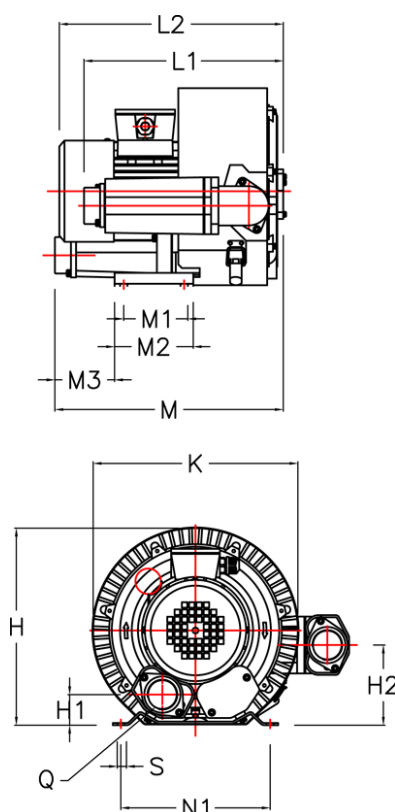

Varenummer: 2761647575011
 Beskrivelse: KLEEblower KB6475 7,5/8,6 kW
 3x230/400V 50/60Hz Dobbeltkammer

Mål

H = 416.5	M2 = 180
H1 = 98	M3 = 252
H2 = 158	N1 = 290
K = 424	Q = 2-PF 2" (NPT 2")
L1 = 380	S = 4 x Ø15
L2 = 618	Støjniveau dB 50/60Hz = 75/79
M = 598	
M1 = 140	